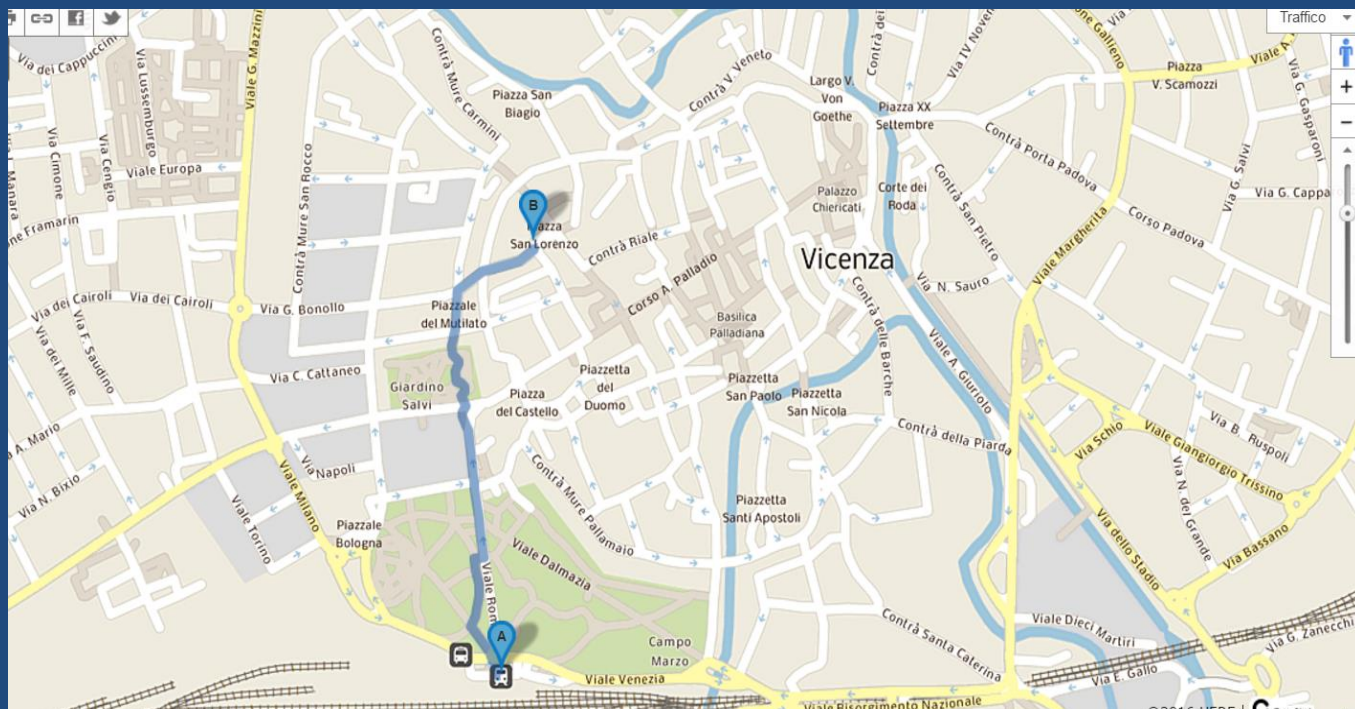

LICEO LIOY
Contrà Cordenons, 7
VICENZA

*Il percorso a piedi
dalla stazione ferroviaria a Contrà Cordenons
richiede 10/11 minuti*

**Scuola Galileiana di Studi Superiori
di Padova**
**Scuola Universitaria Superiore IUSS
di Pavia**
**Scuola Normale Superiore
di Pisa**
**Scuola Superiore Sant'Anna
di Pisa**
**Scuola Superiore dell'Università
di Udine**